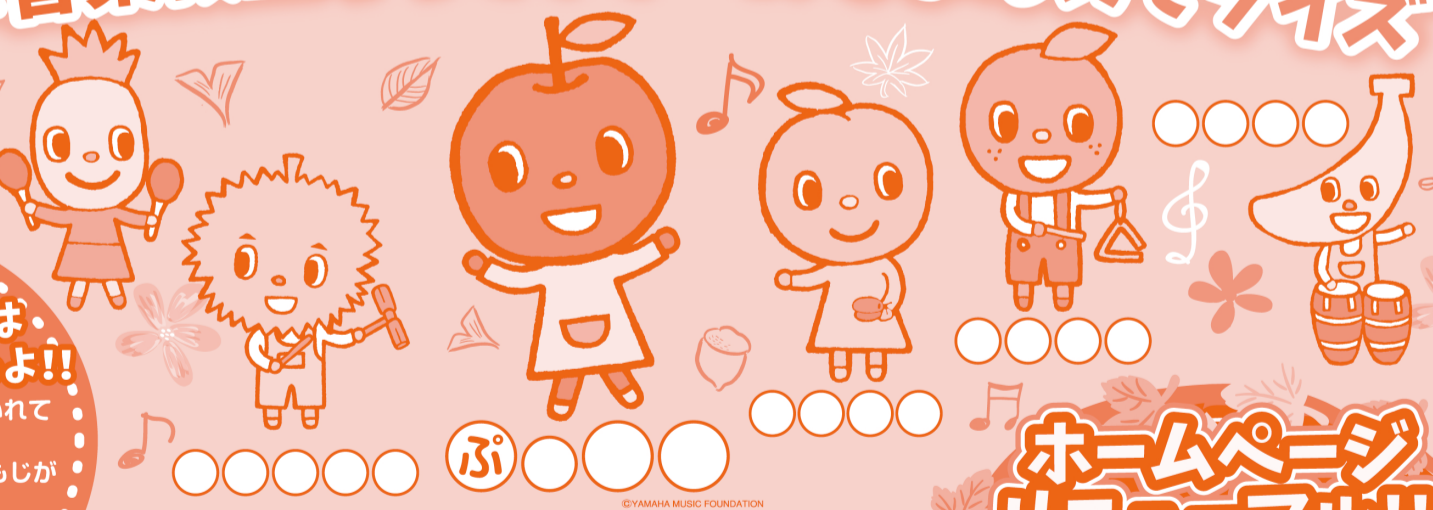

対象/H27.4.2~H28.4.1生
2歳児のための リズムポラト
英語特有の音やリズムを吸収し、親子で
一緒に「言う」経験を積み重ねます。
レッスン回数 月3回(1回 50分)
レッスン料/月 6,480円
(施設費・税込)

開講日	体験・見学
(火) 10:00 音楽館	9/11(火) 10:00 音楽館
	9/25(火) 10:00 音楽館
	10/23(火) 10:00 音楽館

対象/H26.4.2~H27.4.1生
3歳児のための ホップシュートク
1人で「発音」する経験を重ね、
「話す」力の基礎を育てます。
レッスン回数 月3回(1回 50分)
レッスン料/月 6,480円
(施設費・税込)

開講日	体験・見学
(木) 14:30 アテルイセンター	9/20(木) 14:30 アテルイセンター
	10/18(木) 14:30 アテルイセンター

対象/H24.4.2~H26.4.1生
4・5歳児のための TALKie's
おしゃべり大好き!自分の
気持ちを英語でたくさん話そう。
レッスン回数 年間42回(1回 50分)
レッスン料/月 8,640円
(施設費・税込)

開講日	体験・見学
(火) 15:00 音楽館	(火) 15:00 音楽館
(火) 16:00 音楽館	(土) 14:30 アテルイセンター
(土) 14:30 アテルイセンター	

随時対応中
お問い合わせください。

小学生のための **ジュニアえいご**
「聞く」「話す」「読む」「書く」の
基礎を育みます。
小1・2・3年生 『Basic』 小4・5・6年生 『Progress』
詳細はお問い合わせください。

ヤマハ音楽教室キャラクターおなまえあてクイズ

それぞれの
キャラクターには
おなまえがあるよ!!
○のなかにもじを1つ入れて
おなまえをあてよう!!
※小さな○には小さいもじが
はいるよ。